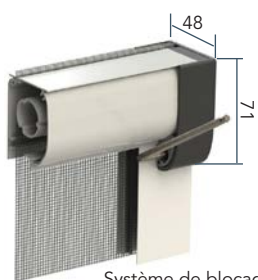

Moustiquaire ECO **Economique**

- Blocage de la lame finale par crochets polyamides réglables apparents
- Dimensions : largeur de 500 à 1600 - hauteur jusqu'à 2350

ECO+

- Modèle ECO plus frein et ressort réglable en façade

Moustiquaire Cécias **Manœuvre par chaînette**

- Manœuvre par chaînette équipée d'un système tendeur de chaîne
- Dimensions : largeur de 600 à 1600 - hauteur jusqu'à 2350

Moustiquaire Aglaé **Pose en applique possible**

- Maintien autonome du coffre sur les coulisses par pattes latérales
- Ressort réglable en façade sans démontage du coffre équipé d'un frein évitant la remontée trop rapide à l'ouverture
- Blocage de la lame finale par système « clic clac », réglable en hauteur
- Ouverture par simple poussée sur la barre de charge
- Pose en applique possible
- Dimensions : largeur de 500 à 1600 - hauteur maximale 2350 (Frein à partir de largeur 600)

Moustiquaire Lips **Pose sans fixation**

- Pose sans fixation, par système d'expansion avec clé allen
- Avec frein (pour L > 600 mm)
- Molette de réglage de tension du ressort en façade
- Blocage de la lame finale par crochets polyamides réglables invisibles
- Dimensions : largeur de 500 à 1600 - hauteur jusqu'à 2350