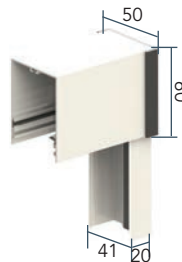

Chenille brevetée n'autorisant pas la sortie de la toile

Seuil extra plat de 2 mm

LES PLISSÉES LATÉRALES

- Profils en aluminium extrudé • Toile plissée en polyester noire ou grise • Manœuvre par profil poignée pour faciliter l'accès intérieur et extérieur • Système de fermeture à aimant • Maintien de la toile par système chenille

Toile grise ou noire

Moustiquaire Calista **Passage fréquent**

- Rail de guidage plat PVC de 3 mm facilite le passage et le nettoyage
- Système de fixation par clips latéraux
- Ouverture latérale en 1 vantail et centrale sur 2 vantaux
- Dimensions maximales : largeur 1600 par vantail - hauteur 2600 en toile grise et 3000 en toile noire⁽¹⁾