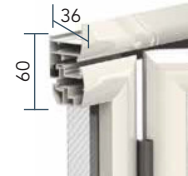

(1) La hauteur doit toujours être supérieure à la largeur d'au moins 200 mm par vantail

LES FIXES

Moustiquaire Mylas

- Cadre aluminium de 11 x 26 mm en aluminium extrudé
- Toile en fibre de verre plastifiée grise
- Maintien par aimants permettant une pose directe sur la menuiserie ou maintien par équerres pour pose en tableau
- Possibilité de forme trapèze
- Dimensions maximales : 1500 x 2500 avec traverse au-delà de 1500

Fixation magnétique

Fixation par équerres

LES BATTANTES

Moustiquaire Lyssa

- 1 ou 2 vantaux
- Cadre dormant aluminium extrudé de 36 mm avec ou sans recouvrement
- Battant magnétique avec pommeau
- Toile en fibre de verre plastifiée grise
- Absence de rail au sol
- Charnières avec ressort de rappel
- Traverse intermédiaire positionnée à 900 mm du bas. Possibilité de remplissage en bakélite, polycarbonate ou tôle aluminium
- Possibilité de chatière pour le passage de petits animaux domestiques
- Dimensions : largeur de 380 à 1200 pour 1 vantail et 1000 par vantail pour 2 vantaux - hauteur jusqu'à 2500