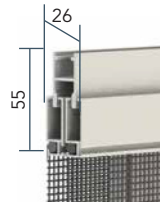

Charnière avec ressort de rappel

LES COULISSANTES

- 2 vantaux • Cadre dormant aluminium extrudé • Système de fermeture à aimants • Toile en fibre de verre plastifiée grise • Manœuvre par poignée • Traverse intermédiaire positionnée à 900 mm du bas. Possibilité de remplissage en bakélite, polycarbonate ou tôle aluminium

Moustiquaire Sciron

- Absence de rail au sol
- Dimensions : largeur de 380 à 1200 par vantail - hauteur jusqu'à 2500

Moustiquaire Lapyx

- En standard, dormant périphérique pour hauteur < 1800 mm et rail bas pour hauteur supérieure
- Dimensions : largeur de 350 à 1300 par vantail - hauteur de 500 à 2200