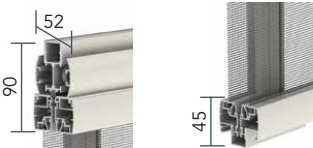

Moustiquaire Sciron

- Absence de rail au sol
- Dimensions : largeur de 380 à 1200 par vantail - hauteur jusqu'à 2500