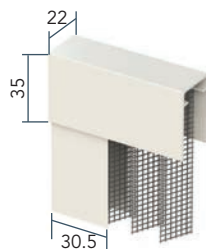

Moustiquaire Circé **Sans contrainte dimensionnelle**

- Coffre de faible largeur
- Rail de guidage au sol de 7 mm avec drainage pour évacuation des eaux
- Système de fixation à baïonnette
- Ouverture latérale ou réversible en 1 vantail (particulièrement adaptée aux baies coulissantes)
- 2 vantaux en ouverture centrale et possibilité d'asymétrie
- Dimensions : largeur maximale 3000 par vantail - hauteur maximale 3000

(1) La hauteur doit toujours être supérieure à la largeur d'au moins 200 mm par vantail