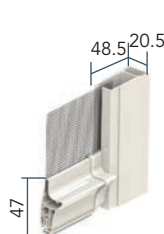

Moustiquaire Lips **Pose sans fixation**

- Pose sans fixation, par système d'expansion avec clé allen
- Avec frein (pour L > 600 mm)
- Molette de réglage de tension du ressort en façade
- Blocage de la lame finale par crochets polyamides réglables invisibles
- Dimensions : largeur de 500 à 1600 - hauteur jusqu'à 2350

Système de blocage du coffre avec clé allen

Réglage des pieds à expansion avec clé allen pour blocage des coulisses

de 0 à 14 mm

Moustiquaire Aura **Grande résistance au vent**

- Toile BLACKLINE noire : fibre de verre renforcée pour une excellente résistance à la déchirure
- Ouverture par simple poussée sur la barre de charge
- Système de réglage des coulisses télescopiques
- Dimensions : largeur 800 à 2100 - hauteur jusqu'à 2400 en toile Blackline et 2600 en toile fibre

LES ENROULABLES LATÉRALES

- Profils en aluminium extrudé • Tension par ressort à tension contrôlée pour éviter l'enroulement soudain • Manœuvre par profil poignée pour faciliter l'accès intérieur et extérieur • Système de fermeture à aimant • Système de fixation à baïonnette
- Ouverture latérale en 1 vantail et centrale sur 2 vantaux