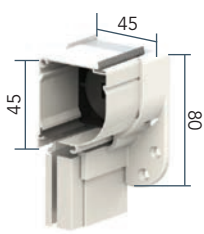

Moustiquaire Lips **Pose sans fixation**

- Pose sans fixation, par système d'expansion avec clé allen
- Avec frein (pour L > 600 mm)
- Molette de réglage de tension du ressort en façade
- Blocage de la lame finale par crochets polyamides réglables invisibles
- Dimensions : largeur de 500 à 1600 - hauteur jusqu'à 2350

Système de blocage du coffre avec clé allen

Réglage des pieds à expansion avec clé allen pour blocage des coulisses

de 0 à 14 mm

Moustiquaire Aura **Grande résistance au vent**

- Toile BLACKLINE noire : fibre de verre renforcée pour une excellente résistance à la déchirure
- Ouverture par simple poussée sur la barre de charge
- Système de réglage des coulisses télescopiques
- Dimensions : largeur 800 à 2100 - hauteur jusqu'à 2400 en toile Blackline et 2600 en toile fibre

LES ENROULABLES LATÉRALES

- Profils en aluminium extrudé • Tension par ressort à tension contrôlée pour éviter l'enroulement soudain • Manœuvre par profil poignée pour faciliter l'accès intérieur et extérieur • Système de fermeture à aimant • Système de fixation à baïonnette
- Ouverture latérale en 1 vantail et centrale sur 2 vantaux